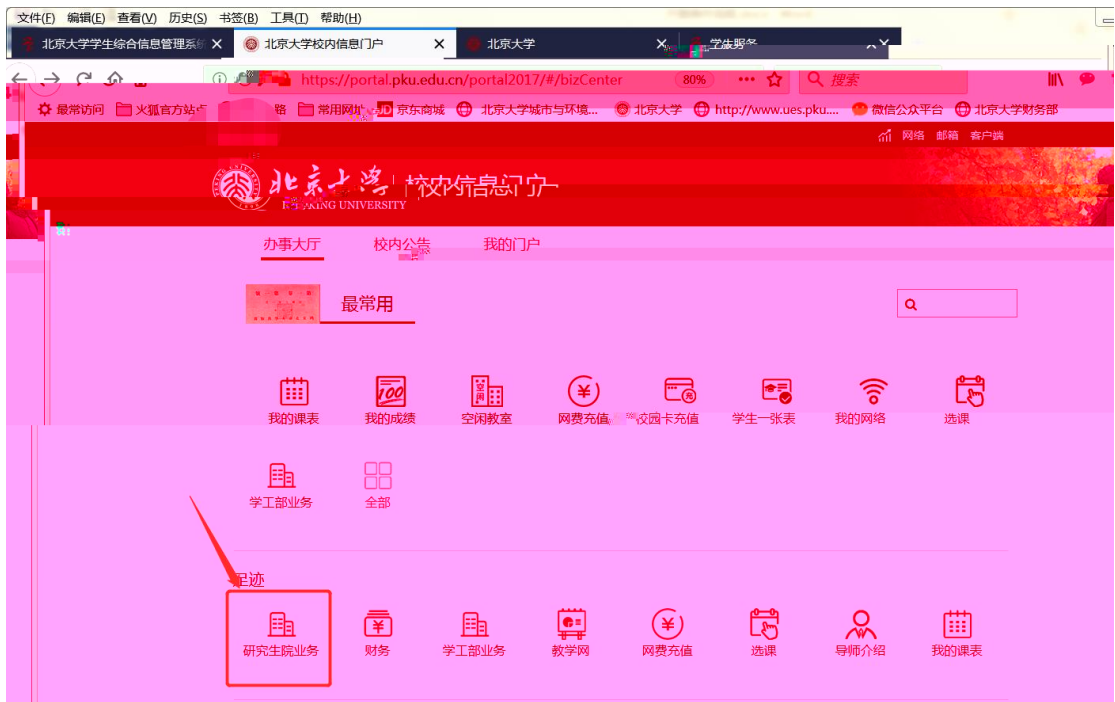

1

2

导航栏

我的课表 我的成绩 空闲教室 网费充值 校园卡充值 学生一张表 我的网络 选课

学工部业务 全部

最热

空闲教室 研究生院业务 财务 学工部业务 教学网 我的成绩 我的课表 选课

个人业务 公共报务 专题服务 大数据分析 我的链接 学生事务管理 行政办公管理 设备资产管理